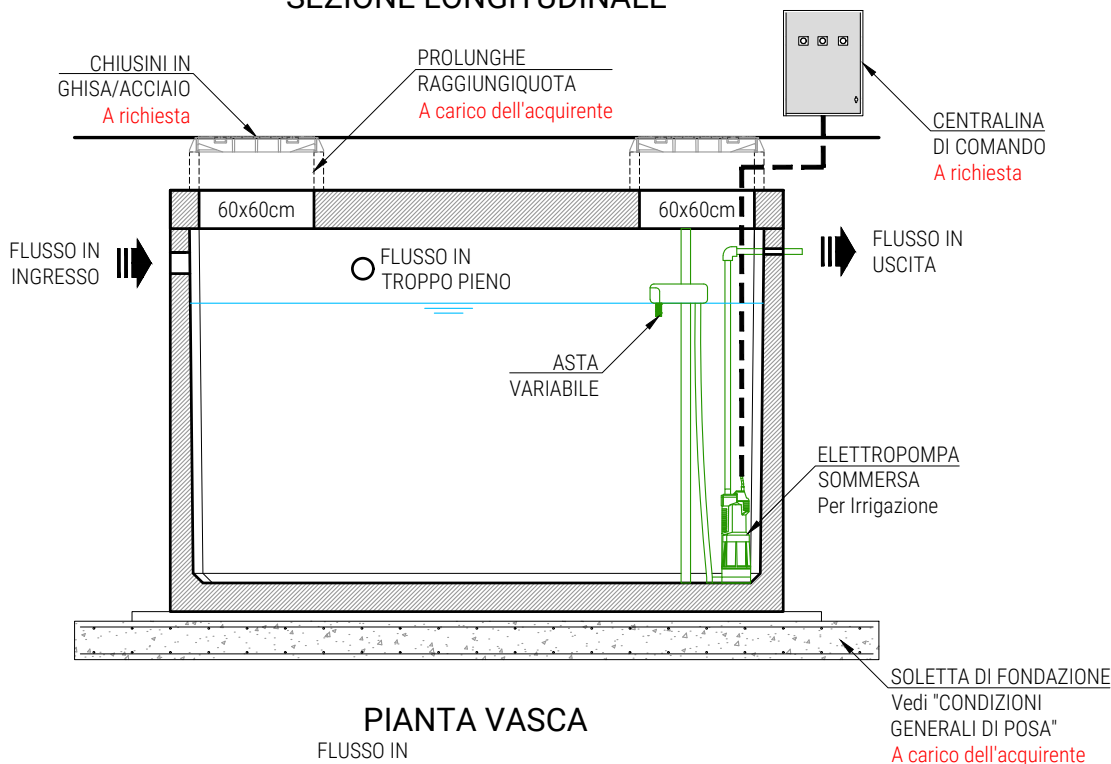

VASCA DI RECUPERO ACQUA PIOVANA MONOBLOCCO IN C.A.V. ASPIRAZIONE CON ASTA VARIABILE E RILANCIO CON ELETTROPOMPA SOMMERSA

SEZIONE LONGITUDINALE

PIANTA VASCA

PIANTA COPERTURA