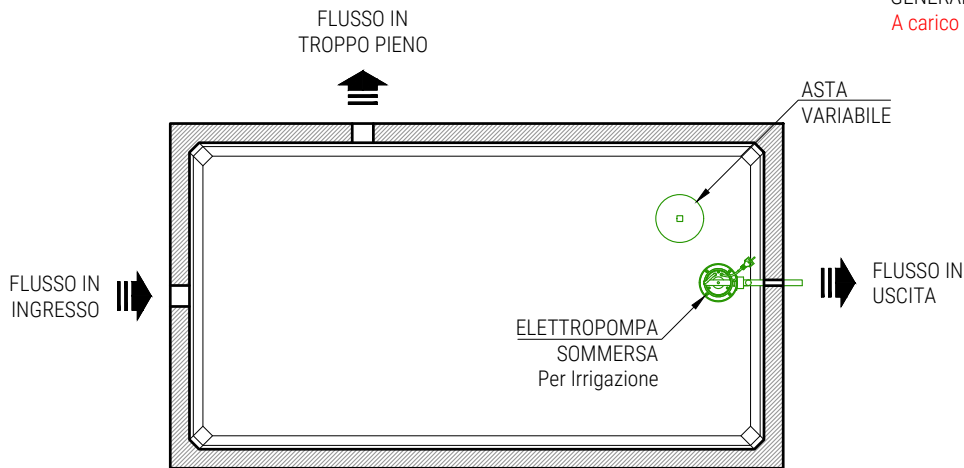

VASCA DI RECUPERO ACQUA PIOVANA MONOBLOCCO IN C.A.V. ASPIRAZIONE CON ASTA VARIABILE E RILANCIO CON ELETTROPOMPA SOMMERSA

SEZIONE LONGITUDINALE

PIANTA VASCA

PIANTA COPERTURA