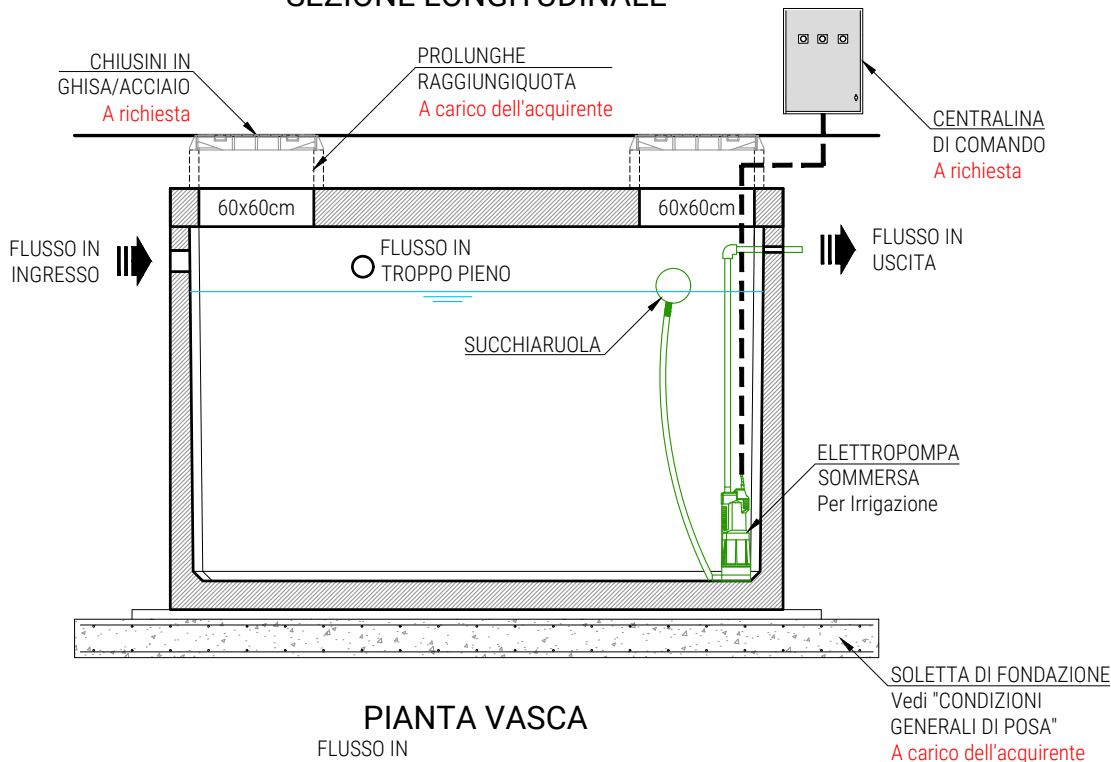

## VASCA DI RECUPERO ACQUA PIOVANA MONOBLOCCO IN C.A.V. ASPIRAZIONE CON SUCCHIARUOLA E RILANCIO CON ELETTROPOMPA SOMMERSA

### SEZIONE LONGITUDINALE

### PIANTA VASCA