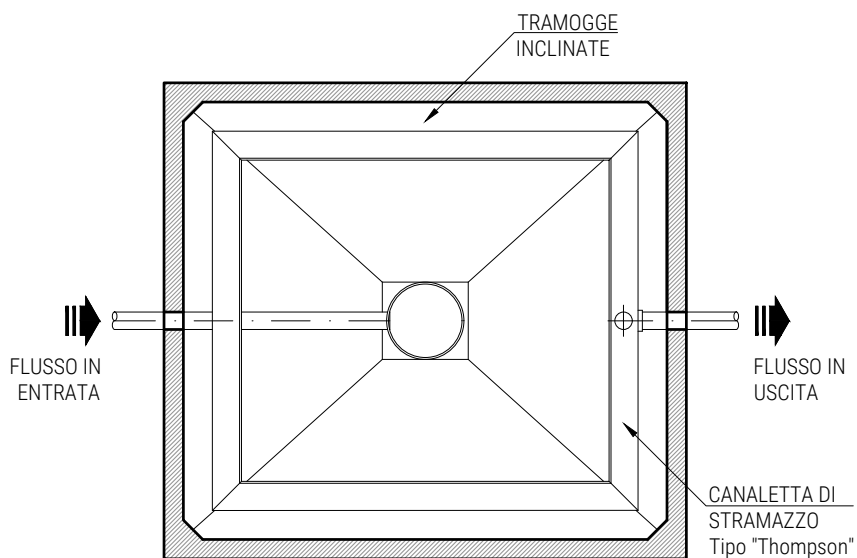

SEDIMENTATORE FANGHI TIPO "DORTMUND" MONOBLOCCO IN C.A.V.

PIANTA VASCA

PIANTA LASTRA DI COPERTURA

SEZIONE LONGITUDINALE