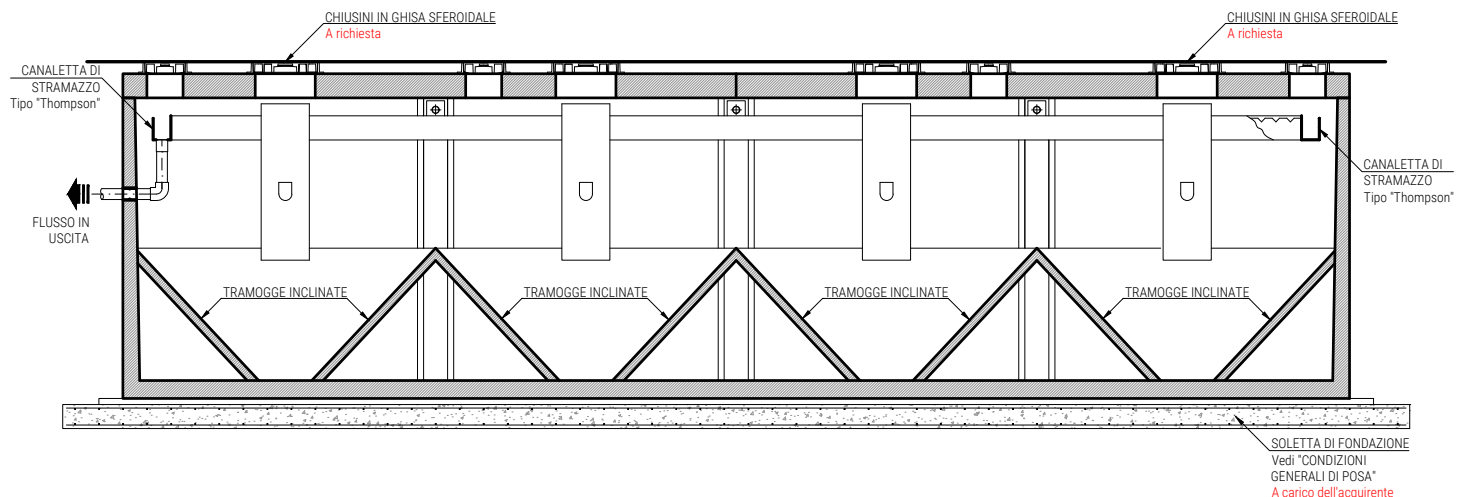

SEDIMENTATORE FANGHI TIPO "DORTMUND" MONOBLOCCO IN C.A.V.

SEZIONE LONGITUDINALE

PIANTA VASCA

PIANTA LASTRA DI COPERTURA