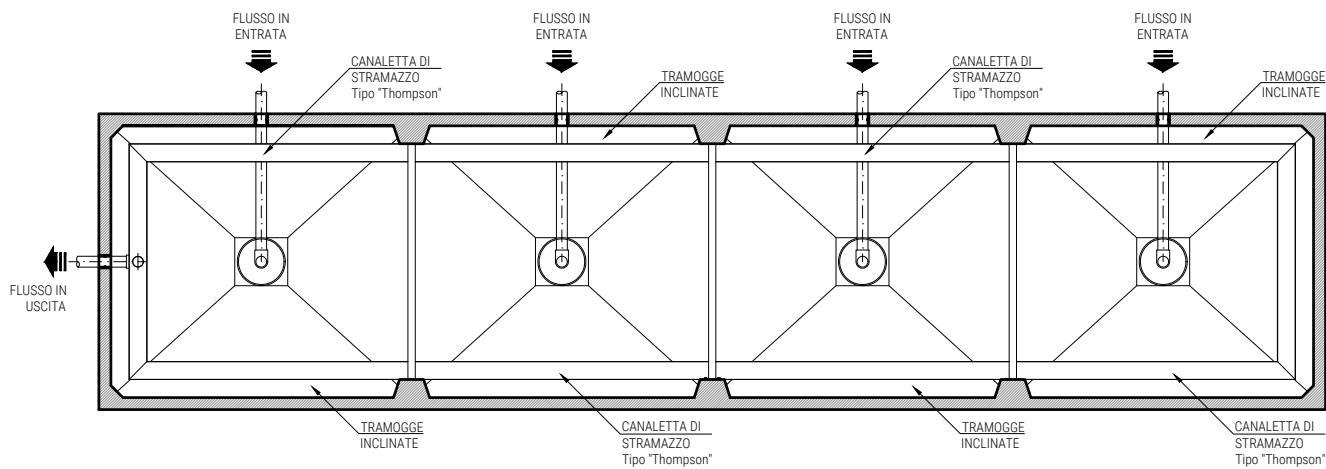

SEDIMENTATORE FANGHI TIPO "DORTMUND" MONOBLOCCO IN C.A.V.

SEZIONE LONGITUDINALE

PIANTA VASCA

PIANTA LASTRA DI COPERTURA